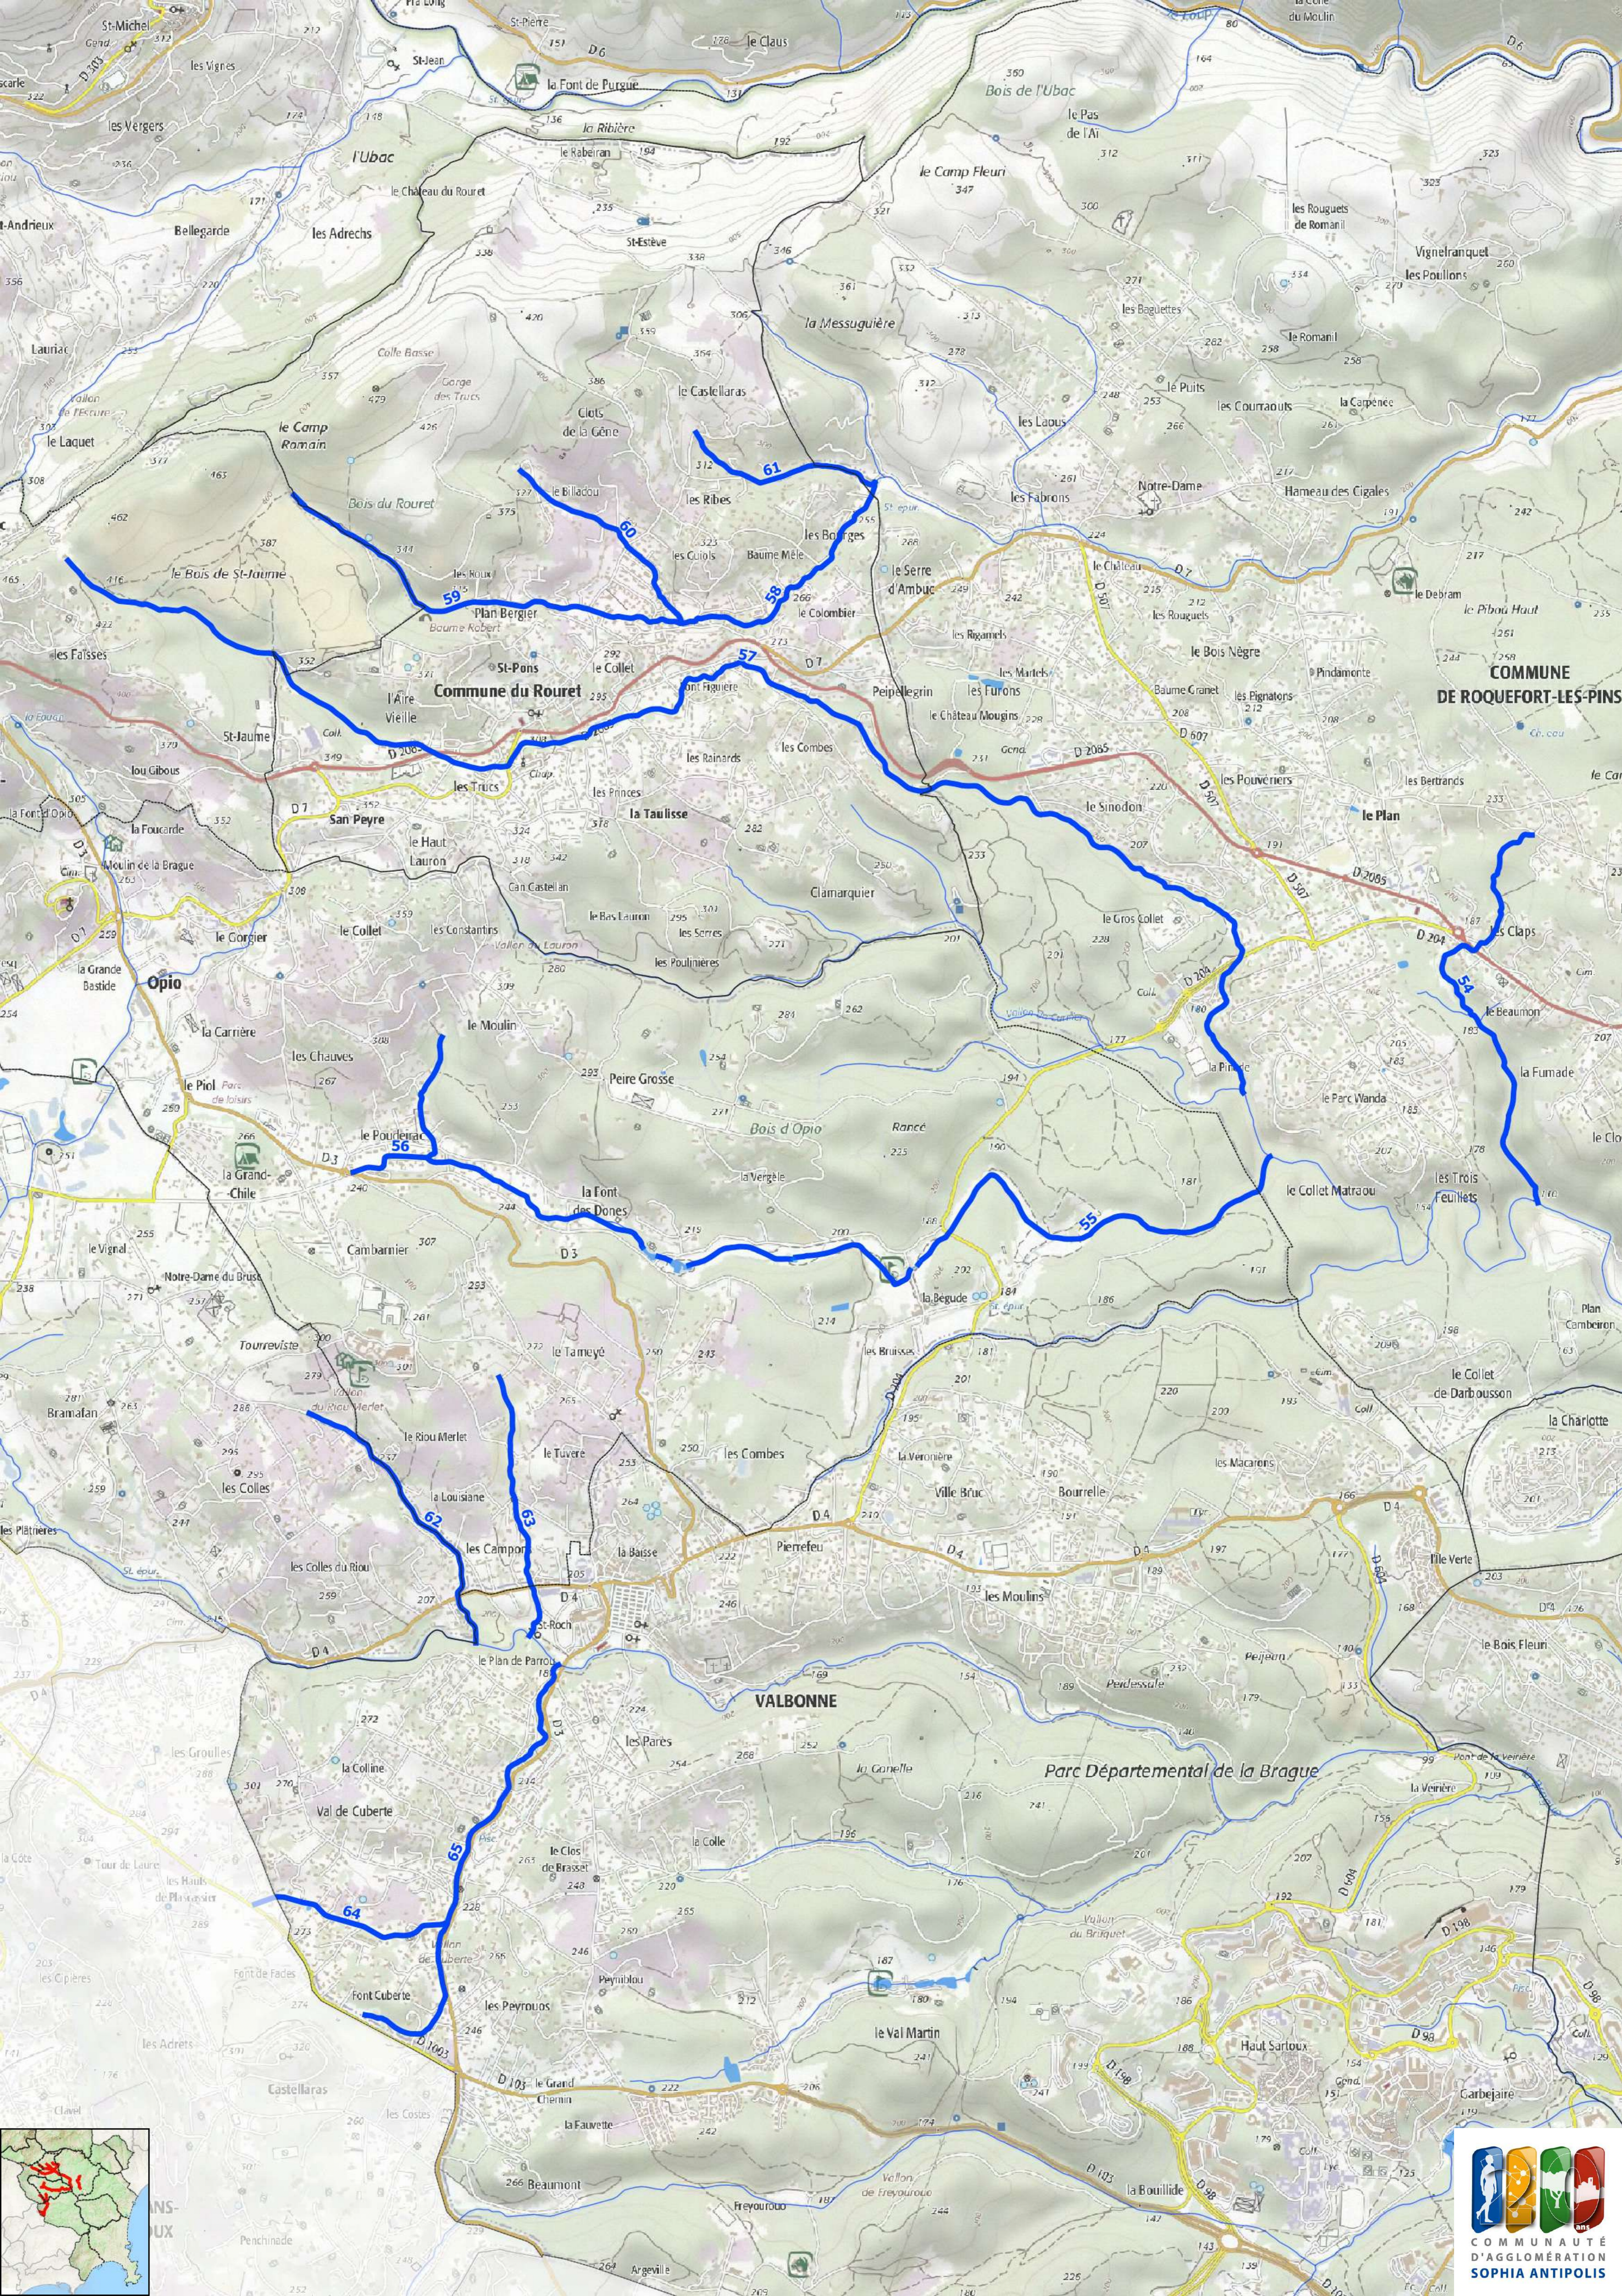

COMMUNAUTÉ D'AGGLOMÉRATION SOPHIA ANTIPOLIS

COMMUNE DE ROQUEFORT-LES-PINS

VALBONNE

Parc Départemental de la Brague

COMMUNAUTÉ D'AGGLOMÉRATION SOPHIA ANTIPOLIS