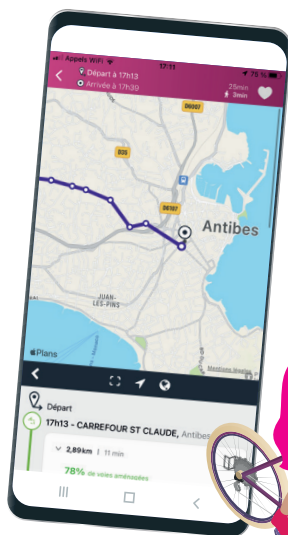

COMMUNAUTÉ
D'AGGLOMÉRATION
SOPHIA ANTIPOLIS

CALCUL D'ITINÉRAIRE VÉLO

Application Envibus Cap Azur

Temps de parcours (vélo et VAE)

Pente et dénivelé

Aménagements sécurisés

Stationnements

DÉJÀ CYCLISTE

CHOISIR
LE VELO

SYSTÈME DE GRAVAGE AVEC NUMÉRO UNIQUE AU NIVEAU NATIONAL

Gravage de vélo avec un numéro
d'identification

Permet de retrouver rapidement
le propriétaire du vélo en cas de
vol

ATELIER D'AUTORÉPARATION

Outils mis à disposition
Accompagnement d'une
personne expérimentée

+ D'INFOS

choisirlevelo.org

agglo-sophiaantipolis.fr / mobilite@agglo-casa.fr

FUTUR CYCLISTE

AIDE À L'ACQUISITION

25% du prix du vélo

Jusqu'à 300€ d'aide